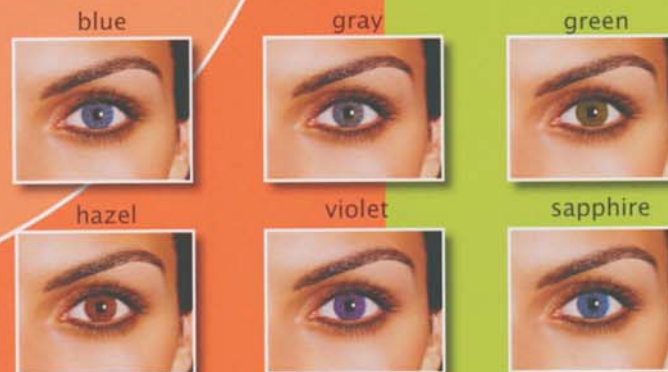

Více informací získáš na:

www.cz.cibavision.com

FRESHLOOK®
COLOR CONTACT LENSES

**ODKRYJ BARVU
SVÝCH OČÍ!**

**BAREVNÉ KONTAKTNÍ ČOČKY
NYNÍ S BONUSOVOU KARTOU**

FRESHLOOK DIMENSIONS™

přirozeně krásné oči

Díky tmavšímu vnějšímu prstenci působí oko větším a jasnějším dojmem.

Nepravidelná bezbarvá optická zóna dodá pohledu hloubku.

Dioptrický rozsah: +6,00 až -8,00 (-6,00 až -8,00 po 0,50 a +2,00 až +6,00 po 0,50).
6 ks v balení, bezdioptrické 2 ks v balení.

Focus® Softcolors®

zvýrazní přirozenou barvu

Dobarvující čočky,

kteří zvýrazní přirozenou barvu očí.

Dioptrický rozsah: +6,00 až -8,00 po 0,25.
6 ks v balení.

FRESHLOOK COLORBLEND®

přirozená změna

Jemná a zároveň výrazná změna barvy očí je možná díky použité vyjímečné technologii nanosení barev "3 v 1".

Dioptrický rozsah: +6,00 až -8,00 (-6,00 až -8,00 po 0,50 a +2,00 až +6,00 po 0,50). 2 ks v balení.

FRESHLOOK® COLORS

výrazná změna

Čočky pro intenzivní barevnou změnu i pro velmi tmavé oči.

Dioptrický rozsah: +6,00 až -8,00 (-6,00 až -8,00 po 0,50 a +2,00 až +6,00 po 0,50). 2 ks v balení.