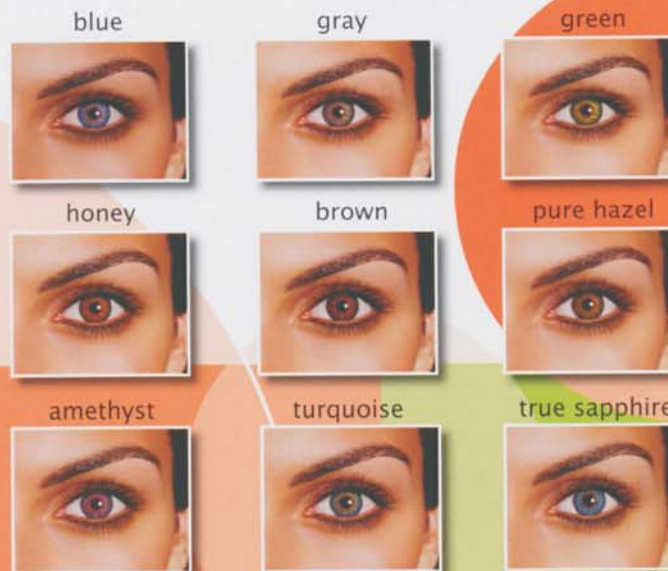

Nepravidelná bezbarvá optická zóna dodá pohledu hloubku.

Dioptrický rozsah: +6,00 až -8,00 (-6,00 až -8,00 po 0,50 a +2,00 až +6,00 po 0,50).
6 ks v balení, bezdioptrické 2 ks v balení.

Focus® Softcolors®

zvýrazní přirozenou barvu

Dobarvující čočky,

kteří zvýrazní přirozenou barvu očí.

Dioptrický rozsah: +6,00 až -8,00 po 0,25.
6 ks v balení.

FRESHLOOK COLORBLEND®

přirozená změna

Jemná a zároveň výrazná změna barvy očí je možná díky použité vyjímečné technologii nanosení barev "3 v 1".

Dioptrický rozsah: +6,00 až -8,00 (-6,00 až -8,00 po 0,50 a +2,00 až +6,00 po 0,50). 2 ks v balení.

FRESHLOOK® COLORS

výrazná změna

Čočky pro intenzivní barevnou změnu i pro velmi tmavé oči.

Dioptrický rozsah: +6,00 až -8,00 (-6,00 až -8,00 po 0,50 a +2,00 až +6,00 po 0,50). 2 ks v balení.

FRESHLOOK RADIANCE™

rozjasní nejen světlé oči

Unikátní perleťový efekt rozjasní oči bez změny jejich přirozené barvy.

Dioptrický rozsah: +6,00 až -8,00 (-6,00 až -8,00 po 0,50 a +2,00 až +6,00 po 0,50).
2 ks v balení.